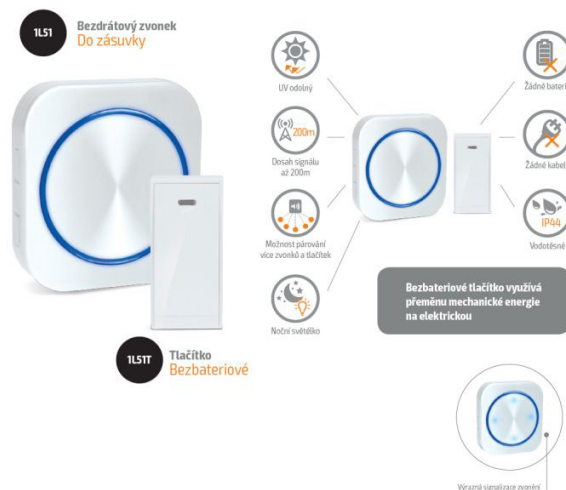

PRODUKTOVÝ LIST

1L51

Bezdrtový zvonek bezbateriový, do zásuvky, 150m, bílý, learning code

- 4 režimy zvonění: pouze zvonění, pouze blikání, zvonění i blikání, zvonění a nepřetržitě svícení. Režim nepřetržitě svícení slouží i jako noční světélko.
- velká světelná signalizace, vhodné do hlučného prostředí nebo pro osoby se sluchovým postižením
- funkce „Learning code“ umožňuje spárování více zvonků nebo tlačítek do jedné skupiny
- 58 volitelných melodií
- paměť nastavení i při vytažení ze zásuvky nebo výpadku elektrické energie
- LED indikátor zvonění na zvonku
- tlačítko s krytem na jmenovku
- vodotěsná ochrana tlačítka IP44
- nastavení hlasitosti zvonku - 4 stupně (25 - 85dB)
- uchycení tlačítka pomocí samolepicí podložky nebo montážních otvorů
- dosah signálu na otevřeném prostranství: 150m
- přenosová frekvence: 433MHz
- napájení:
 - tlačítko: bez baterií, životnost 200 000 stisknutí
 - zvonek: AC 230V - do zásuvky
- pracovní teplota: zvonek -10°C až +40°C, tlačítko bez omezení
- spotřeba energie:
 - přijímač (zvonek) v klidovém režimu: <0,5W
- barva: bílá
- náhradní tlačítko Solight č. 1L51T
- k jednomu zvonku mohou být spárována max. 6 tlačítek
- jedno tlačítko může být spárováno s max. 6 zvonky